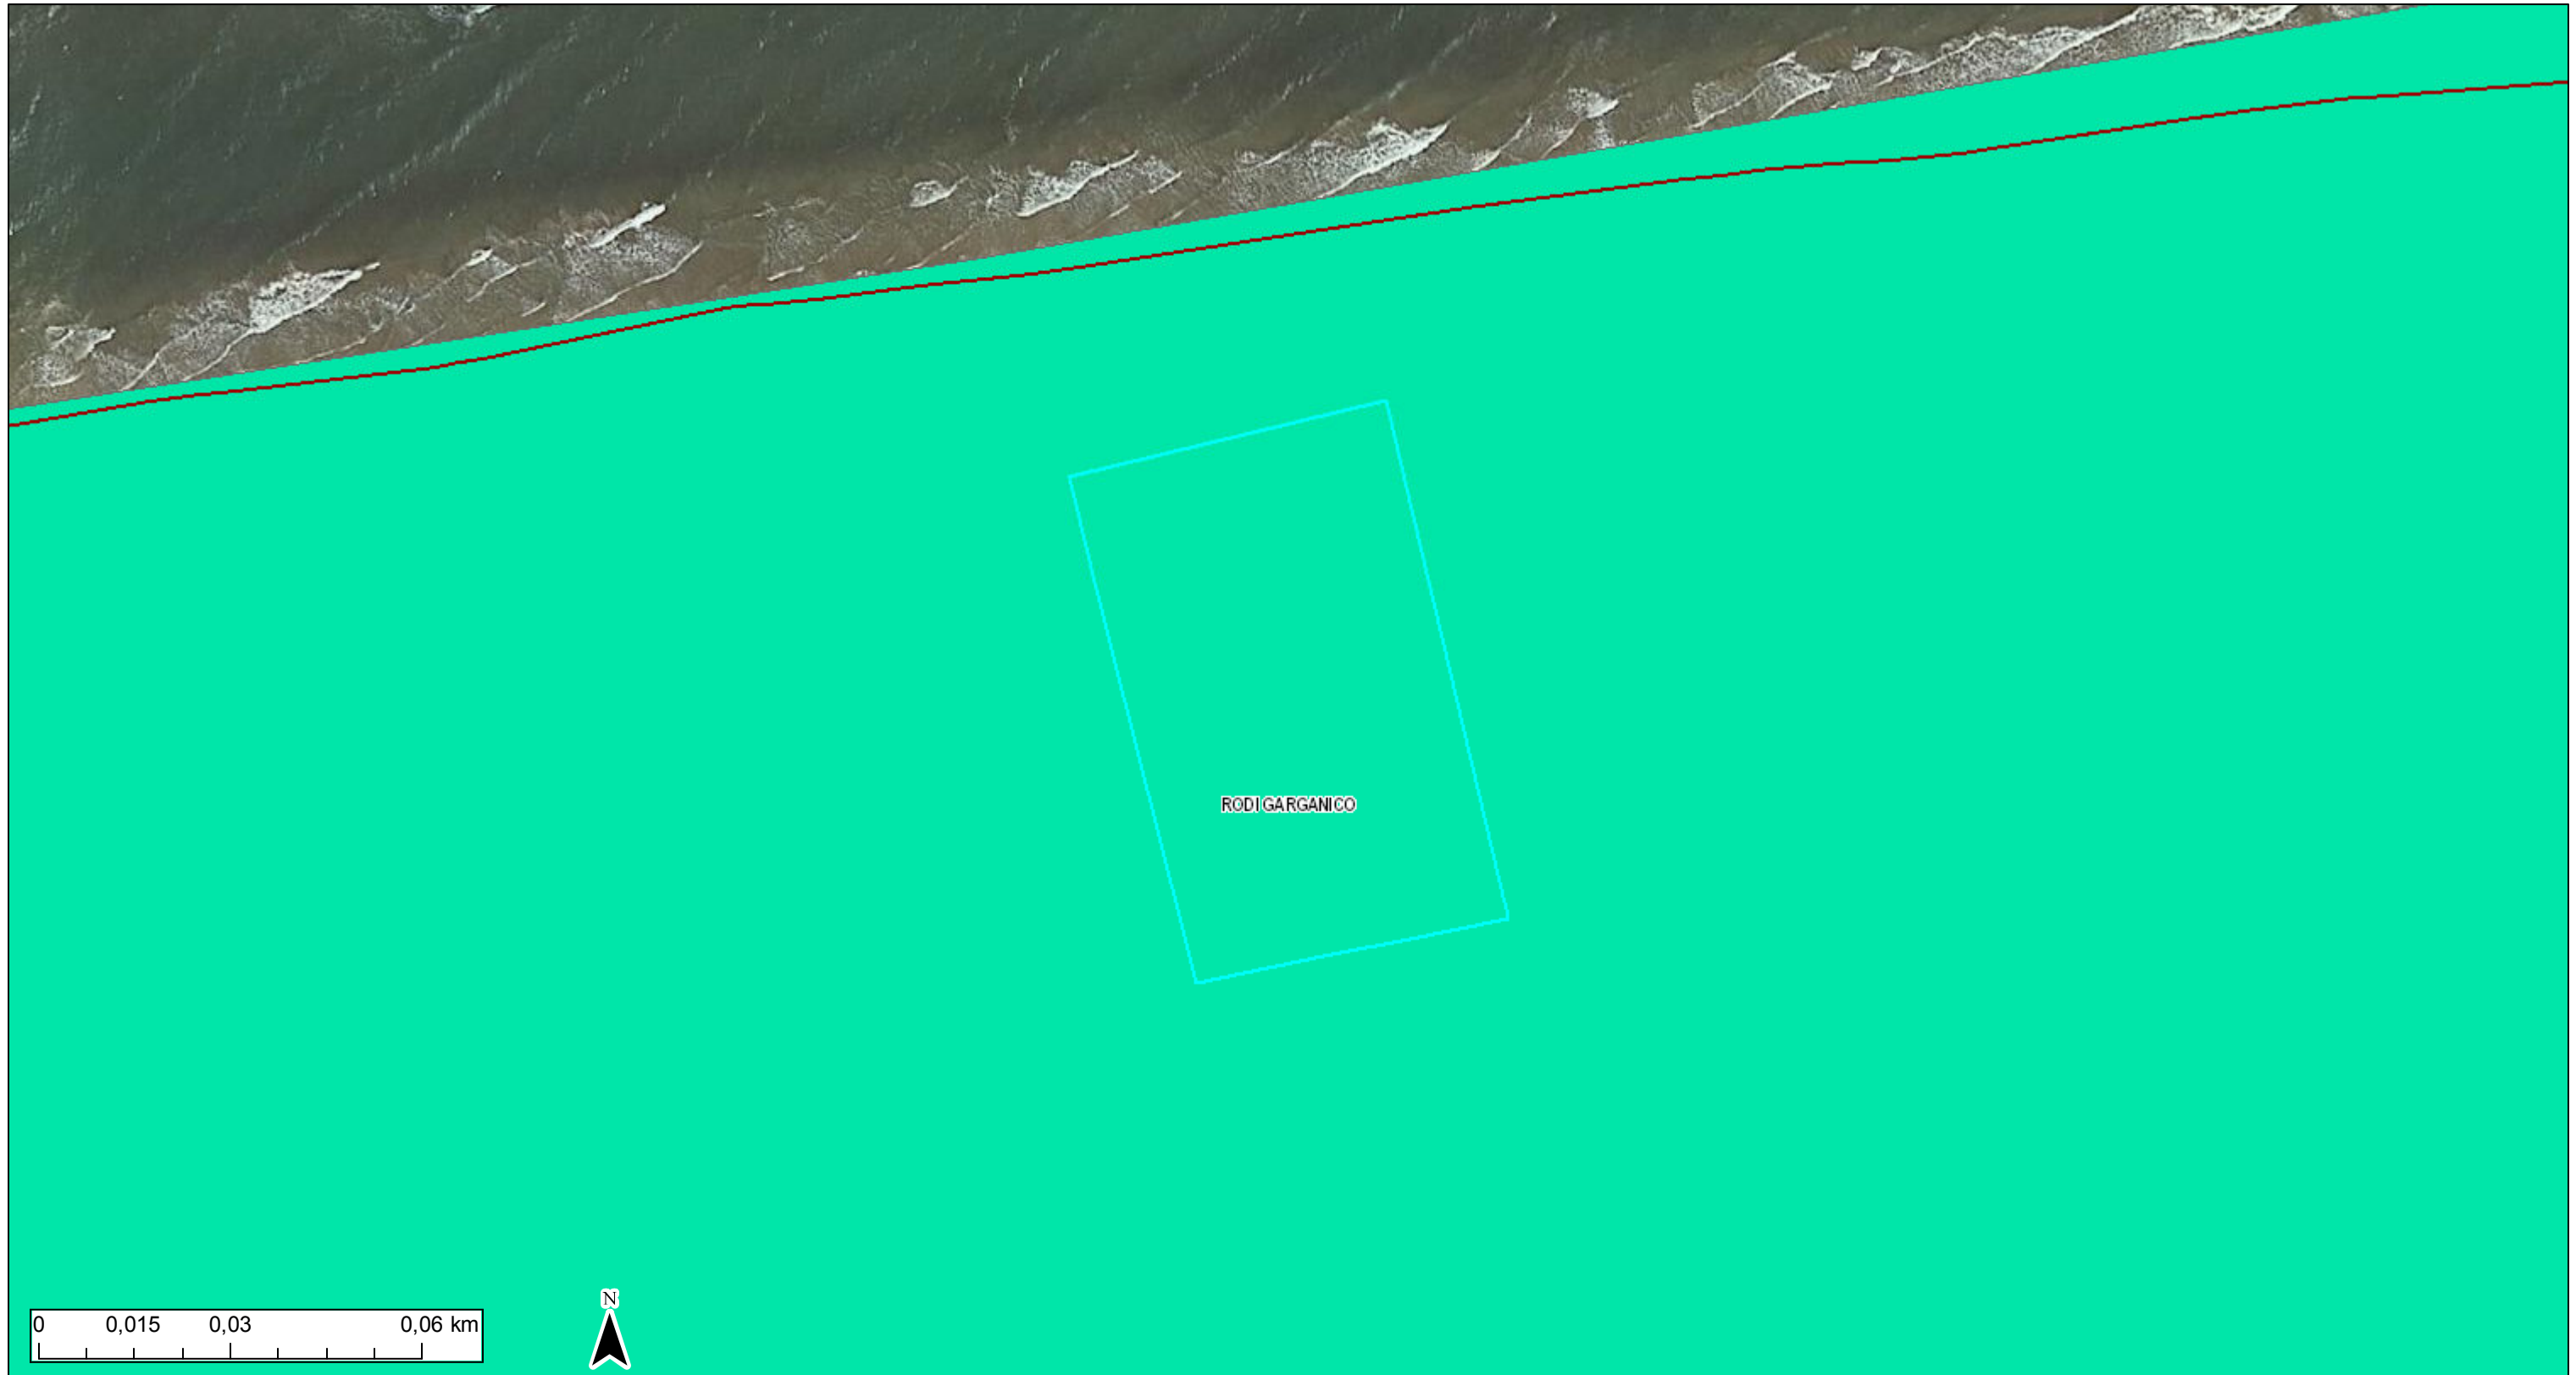

PUTTp

Sistema Informativo Territoriale - Regione Puglia -- 07/08/2019

- | | | | |
|---------------------------------|---|--|---------------------------------|
| Confini Comunali | PUTTp Biotipi siti di interesse naturalistico - artt. 3.10-3.11 | PUTTp Vincoli archeologici - art. 3.15 | PUTTp Zona Trulli |
| PUTTp Corsi d'acqua - art. 3.06 | PUTTp Parchi - artt. 3.10-3.11 | PUTTp Segnalazioni archeologiche - art. 3.15 | PUTTp Vincolo ex lege 1497-1939 |
| PUTTp Grotte - art. 3.06 | PUTTp Aree Connesse - artt. 3.10-3.11 | PUTTp Tratturi - art. 3.15 | PUTTp Decreti Galassini |
| PUTTp Boschi - art. 3.10 | PUTTp Oasi di protezione - art. 3.13 | PUTTp Vincoli architettonici - art. 3.16 | PUTTp Vincolo Idrogeologico |
| PUTTp Macchie - art. 3.10 | PUTTp Zona di ripopolamento e cattura - art. 3.13 | PUTTp Segnalazioni architettoniche - art. 3.16 | |
| PUTTp Zone umide - art. 3.12 | PUTTp Zone umide - art. 3.13 | PUTTp Usi civici - art. 3.17 | |